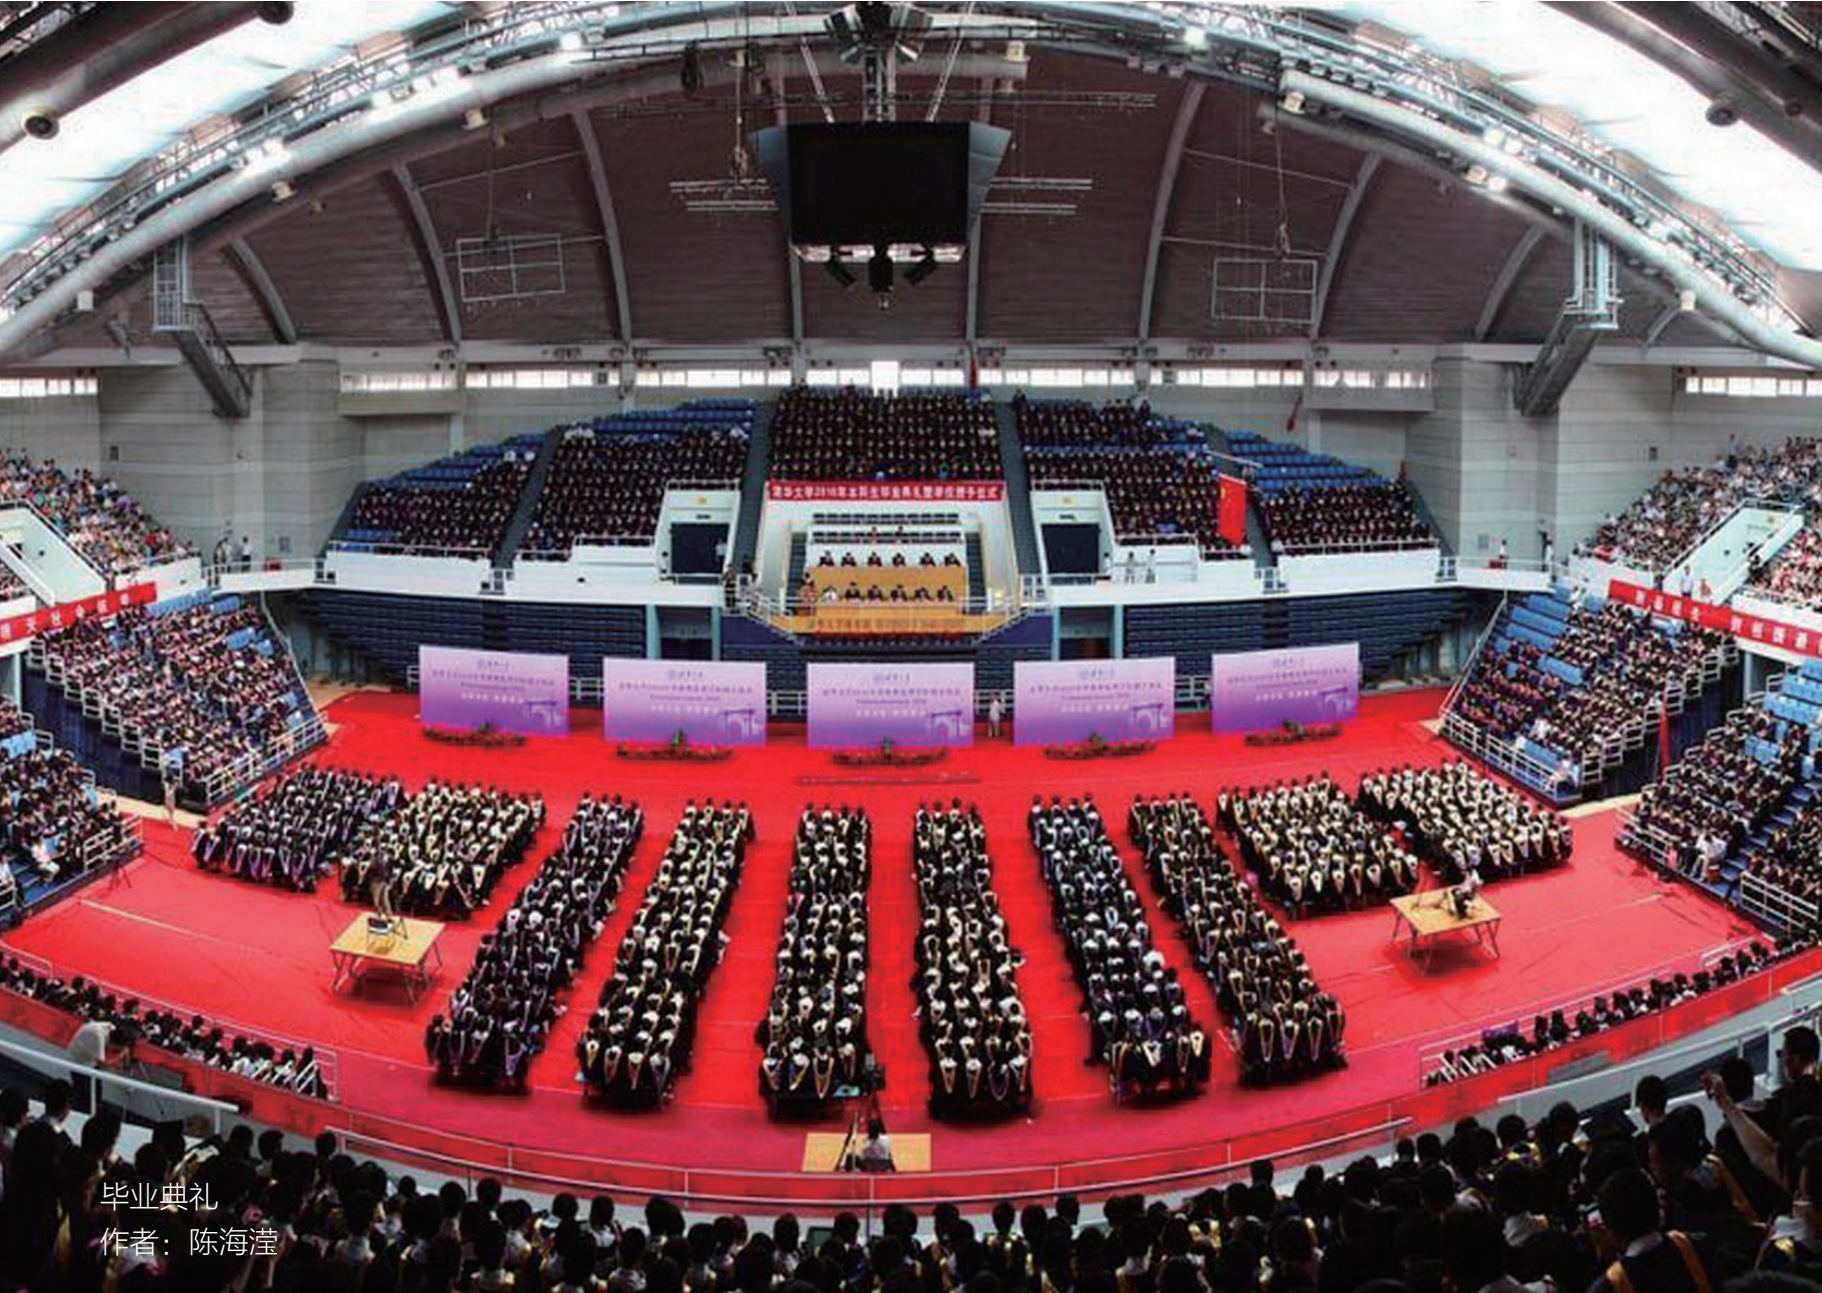

水木清华闪电
作者：于海童

07

2015
July

中西融会
古今贯通
文理渗透

星期日	星期一	星期二	星期三	星期四	星期五	星期六
			1 建党节	2 十七	3 十八	4 十九
5 二十	6 廿一	7 小暑	8 廿三	9 廿四	10 廿五	11 廿六
12 廿七	13 廿八	14 廿九	15 三十	16 六月	17 初二	18 初三
19 初四	20 初五	21 初六	22 初七	23 大暑	24 初九	25 初十
26 十一	27 十二	28 十三	29 十四	30 十五	31 十六	